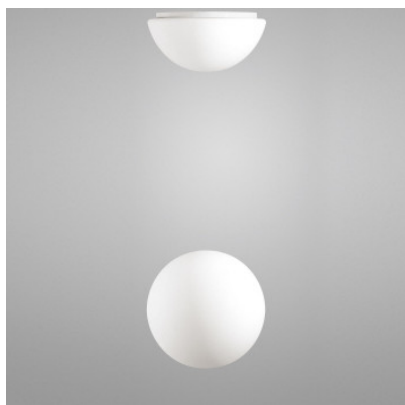

Bega 67984 / 67985 / 67936 / 67937 Applique/Plafonnier, mat

L'applique ou plafonnier de chez Bega pour lampes à socle E27 plaît pour son diffuseur de verre opalin de forme circulaire, mat ou brillant. Sa structure est en aluminium coulé. IP44.

Ampoules	67984: 1 x max. 75W E27 ampoule halogène. 67985: 1 x max. 100W E27 ampoule halogène. 67936: 2 x max. 60W E27 ampoules halogènes. 67937: 2 x max. 75W E27 ampoules halogènes.
Dimensions	67984: diamètre 220 mm, profondeur 110 mm, diamètre de la base 195 mm. 67985: diamètre 255 mm, profondeur 125 mm, diamètre de la base 230 mm. 67936: diamètre 300 mm, profondeur 145 mm, diamètre de la base 265 mm. 67937: diamètre 350 mm, profondeur 170 mm, diamètre de la base 310 mm.