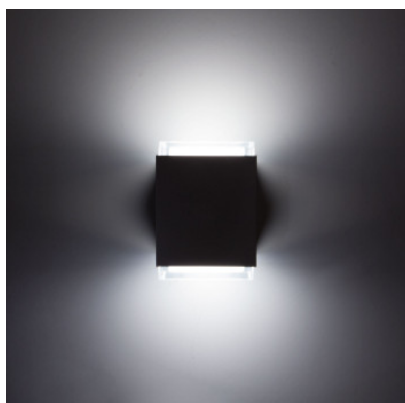

Bega 50063 LED applique murale

L'applique murale Bega 50063 en forme sobre de cube est en aluminium et est équipée en haut et en bas de verre cristallin à paroi épaisse, pour une double émission lumineuse.

palladium	359,00 €-PDSF-456,00 €
MPN	50063.4
EAN	4044018153644
blanc	389,00 €-PDSF-439,00 €
MPN	50063.1
EAN	4044018153606
noir	429,00 €-PDSF-487,00 €
MPN	50063.5
EAN	4044018153620

Ampoules 9,5W LED, 542 lm, 3.000K.
Dimensions Hauteur 12 cm, largeur 9 cm, profondeur 10 cm.