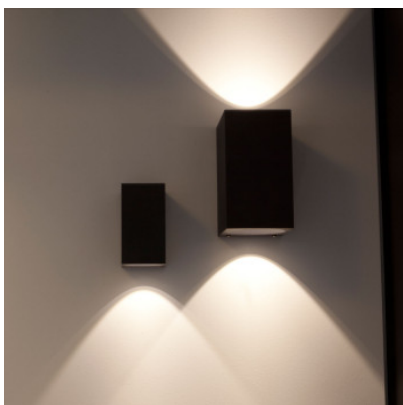

## Bega 33579 LED applique murale, distribution lumineuse unilatérale

L'applique murale à LED 33579 par Bega donne une lumière blanc chaud dans une direction. En forme de brique dans des coloris neutres. Aluminium, inox et verre de sécurité. Protection IP64.

blanc	289,00 €-PDSF-364,00 €
MPN	33579WK3
EAN	4044017190572
argent	319,00 €-PDSF-364,00 €
MPN	33579AK3
EAN	4044017190541
graphite	319,00 €-PDSF-364,00 €
MPN	33579K3
EAN	4044017190527

Ampoules	LED 3,2 Watt, 245 Lumen, 3.000 Kelvin. Angle d'émission de 20°.
Dimensions	Largeur 7,5 cm, hauteur 13 cm, profondeur 10 cm.