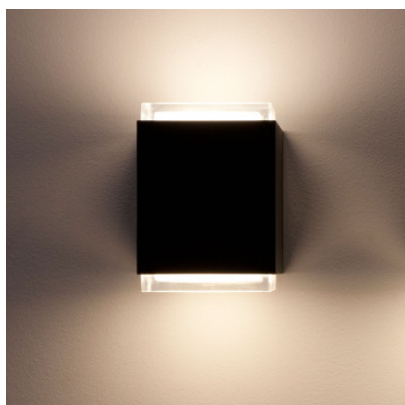

## Bega 33549 LED applique murale petite, distribution lumineuse bilatérale, DALI

Applique murale compacte et nécessitant peu d'entretien de Bega pour l'extérieur (IP64) en aluminium, acier inoxydable et verre cristal à paroi épaisse. Pour pilotage DALI.

graphite	489,00 € - <del>PDSF-558,00 €</del>
MPN	33549K3
EAN	4044017190459

Ampoules	LED 19,8 Watt, 741 Lumen, 3.000 Kelvin.
Dimensions	Largeur 120 mm, hauteur 155 mm, profondeur 140 mm.

17.04.2024 4:53:48