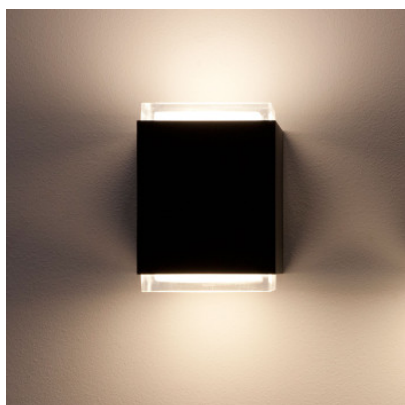

Bega 33505 LED applique murale petite, distribution lumineuse bilatérale

L'applique murale compacte et nécessitant peu d'entretien par Bega pour l'extérieur (IP64) en aluminium, acier inoxydable et verre cristallin épais.

argent gris	429,00 € - PDSF 483,00 €
MPN	33505AK3
EAN	4044017189095

graphite	429,00 € - PDSF 483,00 €
MPN	33505K3
EAN	4044017189071

Ampoules	LED 8,4 Watt, 890 Lumen, 3.000 Kelvin.
Dimensions	Largeur 9 cm, hauteur 12 cm, profondeur 11 cm.