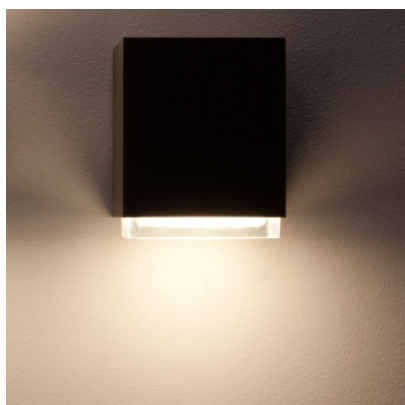

## Bega 33405 LED grande applique murale, distribution lumineuse unilatérale

Applique murale compacte 33449, nécessitant peu d'entretien, par Bega pour l'extérieur (IP64) en aluminium, acier inoxydable et verre cristallin épais.

argent	369,00 € -PDSF-418,00 €
MPN	33449AK3
EAN	4044017188401

graphite	369,00 € -PDSF-418,00 €
MPN	33449K3
EAN	4044017188388

Ampoules LED 10,5 Watt, 1120 Lumen, 3.000 Kelvin.  
Dimensions Largeur 12 cm, hauteur 14 cm, profondeur 14 cm.