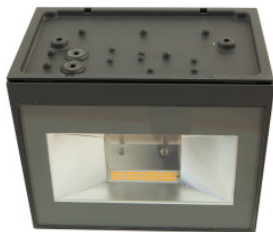

## Bega 33394 LED applique

L'applique murale rectiligne Bega 33394 LED en verre cristallin, avec boîtier en aluminium pur anodisé. Disponible en blanc, noir velours ou palladium. IP65.

anthrazite, 3000K	1.119,00 € <del>PDSF 1.269,00 €</del>
MPN	33394K3
EAN	4044017187312
blanc, 3000K	1.119,00 € <del>PDSF 1.269,00 €</del>
MPN	33394WK3
EAN	4044017187367
blanc, 4000K	1.119,00 € <del>PDSF 1.269,00 €</del>
MPN	33394WK4
EAN	4044017187374
gris argent, 3000K	1.119,00 € <del>PDSF 1.269,00 €</del>
MPN	33394AK3
EAN	4044017187336
gris argent, 4000K	1.119,00 € <del>PDSF 1.269,00 €</del>
MPN	33394AK4
EAN	4044017187343
noir brillant, 4000K	1.119,00 € <del>PDSF 1.269,00 €</del>
MPN	33394K4
EAN	4044017187350

Ampoules  
Dimensions

42W 230V LED, 4836 Lumen.  
Hauteur 250 mm, largeur 160 mm, profondeur 200 mm. Poids 5 kg.

26.04.2024 0:12:57

Tous les prix indiqués sont avec 19% TVA pour livraison en Deutschland à laquelle s'ajoutent le cas échéant des Coûts d'expédition