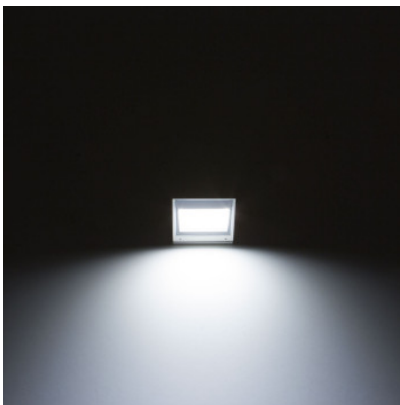

## Bega 24370 LED applique murale petite, distribution lumineuse unilatérale

Applique murale à LED compacte et très efficace avec source lumineuse derrière écran émettant la lumière dans une seule direction. Boîtier en aluminium et acier inoxydable. IP64.

argent	379,00 €-PDSF-432,00 €
MPN	24370AK3
EAN	4044017261456

blanc	379,00 €-PDSF-432,00 €
MPN	24370WK3
EAN	4044017281805

graphite	379,00 €-PDSF-432,00 €
MPN	24370K3
EAN	4044017261425

Ampoules	10W LED, 419 lm, 3.000K.
Dimensions	Largeur 120 mm, hauteur 130 mm, profondeur 140 mm, distance des trous 84 mm. Poids: 1,3 kg.