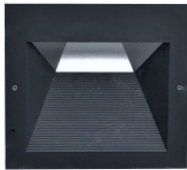

Bega 24210 lampe encastrée LED

Luminaire encastré carré pour les murs et les escaliers à l'intérieur ou à l'extérieur. La lumière est indirectement réfléchiée de manière asymétrique vers le bas. Avec verre de sécurité.

gris argent, 4000K	419,00 €-PDSF-477,00 €
MPN	24211AK4
EAN	4044017270045

Ampoules
Dimensions

LED 4W, 310 lumens (3000K), 321 lumens (4000K).
Longueur 150 mm, hauteur 150 mm, profondeur
110 mm. Ouverture d'installation 139 x 139 mm.