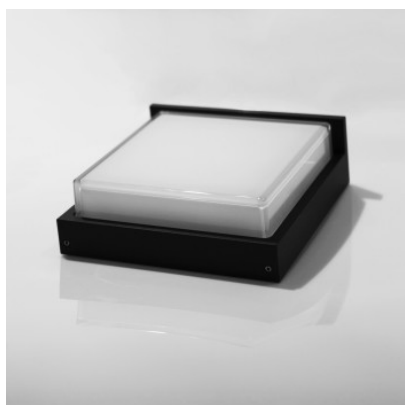

## Bega 24070 applique murale

Une applique esthétique en verre cristallin épais, avec haute protection contre l'humidité (IP65) pour l'extérieur. Grâce à la technologie LED, ce module est très compact.

Ampoules  
Dimensions

LED 3,8 Watt, 580 Lumen, 3.000/4.000 Kelvin.  
Hauteur 240 mm, largeur 240 mm, profondeur 85 mm. Distance de perçage 180 mm.

20.04.2024 14:50:10

Tous les prix indiqués sont avec 19% TVA pour livraison en Deutschland à laquelle s'ajoutent le cas échéant des Coûts d'expédition