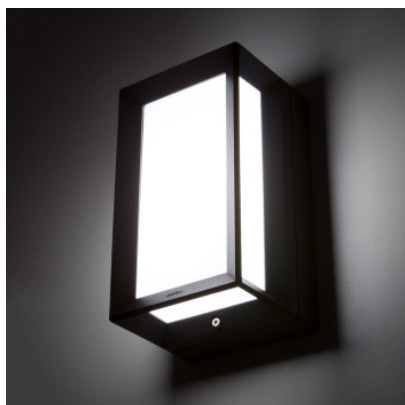

Bega 22750 LED Applique/Plafonnier

L'applique murale ou plafonnier 22750 par Bega est en aluminium et verre cristallin. L'élégante lampe pour l'extérieur (protection IP65) avec LED intégrées s'intègre avec l'architecture.

graphite, 3000K	319,00 €-PDSF-364,00-€
MPN	22750K3
EAN	4044017179089

graphite, 4000K	319,00 €-PDSF-364,00-€
MPN	22750K4
EAN	4044017179126

Ampoules 8,3W LED, IRC > 80, 353 lm (3000K) ou 379 (4000K).

Dimensions Largeur 13 cm, hauteur 22 cm, profondeur 11 cm.