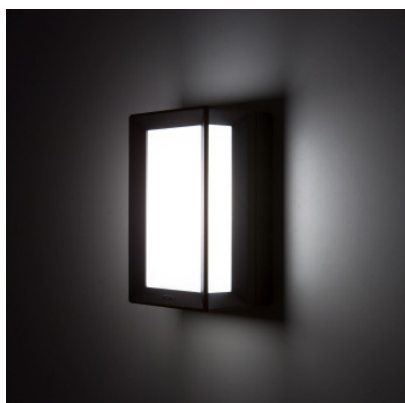

Bega 22750 LED Applique/Plafonnier

L'applique murale ou plafonnier 22750 par Bega est en aluminium et verre cristallin. L'élégante lampe pour l'extérieur (protection IP65) avec LED intégrées s'intègre avec l'architecture.

graphite, 3000K	319,00 €-PDSF-364,00-€
MPN	22750K3
EAN	4044017179089

graphite, 4000K	319,00 €-PDSF-364,00-€
MPN	22750K4
EAN	4044017179126

Ampoules 8,3W LED, IRC > 80, 353 lm (3000K) ou 379 (4000K).

Dimensions Largeur 13 cm, hauteur 22 cm, profondeur 11 cm.