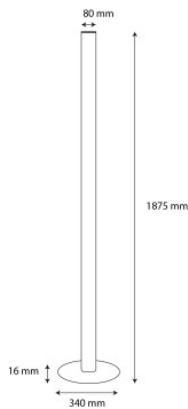

## baluxxo Steleo LED

La lampe de sol Steleo par baluxxo se présente comme une colonne lumineuse qui brille doucement et sur laquelle semble flotter un anneau de lumière. Le diffuseur est en synthétique, le socle en HPL.

blanc	1.590,00 €
MPN	STELEOWHITE

Ampoules	50W 230V LED, 3.120 lm, 2.700K, CRI>90
Dimensions	Hauteur 184,5 cm Poids ca. 12 kg

06.05.2024 8:12:14

Tous les prix indiqués sont avec 19% TVA pour livraison en Deutschland à laquelle s'ajoutent le cas échéant des Coûts d'expédition