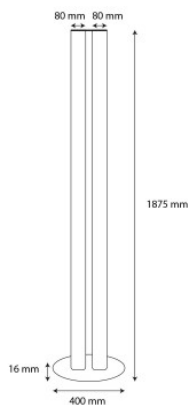

baluxxo Steleo Du LED

La lampe de sol Steleo Du par baluxxo place deux minces diffuseurs de synthétique sur un socle de HPL. Des LED intégrées offrent une agréable lumière, variable avec un variateur à pied.

blanc	2.380,00 €
MPN	STELEODUWHITE

Ampoules	100W, 230V LED, 6.240 lm. 2700K, CRI>90
Dimensions	Hauteur 184,5 cm Poids ca. 18 kg

06.05.2024 9:43:51

Tous les prix indiqués sont avec 19% TVA pour livraison en Deutschland à laquelle s'ajoutent le cas échéant des Coûts d'expédition