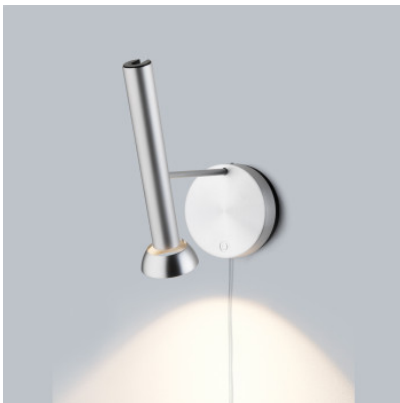

Baltensweiler Topoled W AP

Applique murale LED Baltensweiler Topoled W AP avec câble de prise en aluminium. Avec tête de lampe inclinable et rotative à 350°. Gradateur tactile en continu sur la base murale.

Aluminium	637,00 €
MPN	5066 A
Flux lumineux (lm)	690

noir	702,00 €
MPN	5066 S
Flux lumineux (lm)	690

Bronze	875,00 €
MPN	5066 B
Flux lumineux (lm)	690

25.04.2024 21:29:06

Tous les prix indiqués sont avec 19% TVA pour livraison en Deutschland à laquelle s'ajoutent le cas échéant des Coûts d'expédition