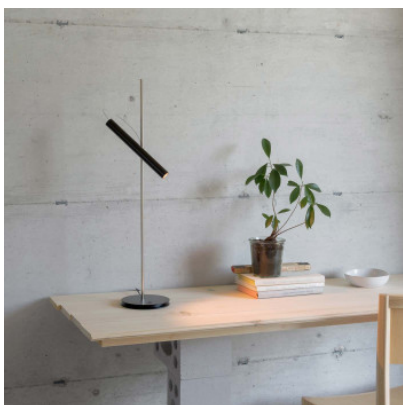

19.04.2024 19:29:11

Tous les prix indiqués sont avec 19% TVA pour livraison en Deutschland à laquelle s'ajoutent le cas échéant des Coûts d'expédition