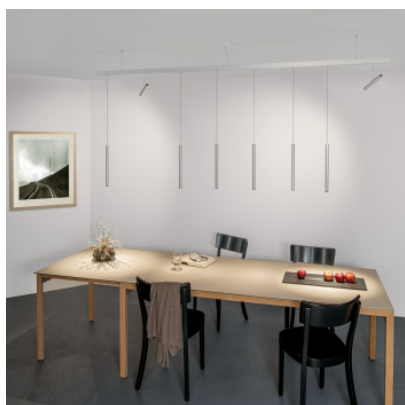

## Baltensweiler LINIJA D

Suspension LED Baltensweiler LINIJA D en aluminium anodisé. Pendule commutable et dimmable (2 niveaux, 100% - 15%) en le tournant axialement. Projecteur avec angle de faisceau réglable, rotatif et pivotant, non dimmable.

Ampoules

6W COB-LED, 425 lm, 2700K, IRC > 90 par spot/suspension. Angle de faisceau du projecteur 13° - 69°.

Dimensions

Ensemble de suspension 15 cm, rail 90 cm / 140 cm / 190 cm / 240 cm, pendule court (73-100 cm) + long (98-125 cm).