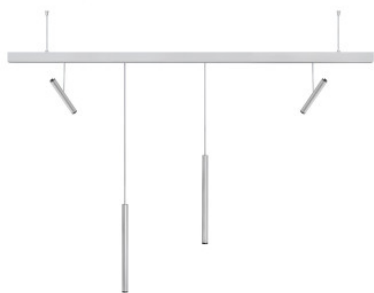

## Baltensweiler LINIJA D

Suspension LED Baltensweiler LINIJA D en aluminium anodisé. Pendule commutable et dimmable (2 niveaux, 100% - 15%) en le tournant axialement. Projecteur avec angle de faisceau réglable, rotatif et pivotant, non dimmable.

90cm, Aluminium	1.696,00 €
90cm, noir	1.827,00 €
140cm, Aluminium	2.083,00 €
140cm, noir	2.511,00 €
190cm, Aluminium	2.695,00 €
240cm, Aluminium	3.159,00 €
190cm, noir	3.213,00 €
240cm, noir	3.766,00 €

Ampoules

6W COB-LED, 425 lm, 2700K, IRC > 90 par spot/suspension. Angle de faisceau du projecteur 13° - 69°.

Dimensions

Ensemble de suspension 15 cm, rail 90 cm / 140 cm / 190 cm / 240 cm, pendule court (73-100 cm) + long (98-125 cm).