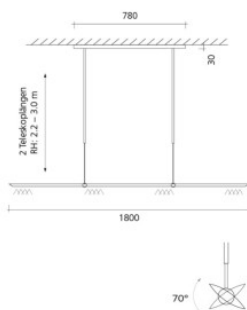

Baltensweiler LET D 180

Suspension LED Baltensweiler LET D 180 avec profilé en aluminium et télescope réglable en hauteur et rotule pivotante à 70°. Avec variateur tactile à 5 niveaux sur la tête de lampe et fonction mémoire.

Aluminium, Standard, 2700K MPN Flux lumineux (lm)	2.261,00 € 5233 S 1-2920
Aluminium, Standard, 3000K MPN Flux lumineux (lm)	2.261,00 € 5233 S-3060
Aluminium, Long, 2700K MPN Flux lumineux (lm)	2.315,00 € 5233 L 1-2920
Aluminium, Long, 3000K MPN Flux lumineux (lm)	2.315,00 € 5233 L-3060
noir, Standard, 2700K MPN Flux lumineux (lm)	2.648,00 € 5233 S S 1-2920
noir, Standard, 3000K MPN Flux lumineux (lm)	2.648,00 € 5233 S S-3060
noir, Long, 2700K MPN Flux lumineux (lm)	2.701,00 € 5233 L S 1-2920
noir, Long, 3000K MPN Flux lumineux (lm)	2.701,00 € 5233 L S-3060