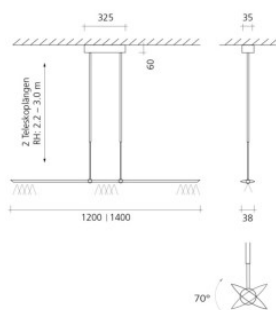

Baltensweiler LET D 120

Suspension LED Baltensweiler LET D 120 avec profilé en aluminium et télescope réglable en hauteur et rotule pivotante à 70°. Avec variateur tactile à 5 niveaux sur la tête de lampe et fonction mémoire.

Aluminium, Standard, 2700K MPN Flux lumineux (lm)	1.541,00 € 5231 S 1-2190
Aluminium, Standard, 3000K MPN Flux lumineux (lm)	1.541,00 € 5231 S-2290
Aluminium, Long, 2700K MPN Flux lumineux (lm)	1.595,00 € 5231 L 1-2190
Aluminium, Long, 3000K MPN Flux lumineux (lm)	1.595,00 € 5231 L-2290
noir, Standard, 2700K MPN Flux lumineux (lm)	1.910,00 € 5231 S 1-2190
noir, Standard, 3000K MPN Flux lumineux (lm)	1.910,00 € 5231 S S-2290
noir, Long, 2700K MPN Flux lumineux (lm)	1.964,00 € 5231 L S 1-2190
noir, Long, 3000K MPN Flux lumineux (lm)	1.964,00 € 5231 L S-2290