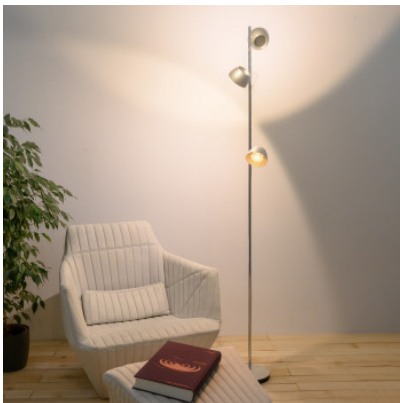

26.04.2024 20:34:55

Tous les prix indiqués sont avec 19% TVA pour livraison en Deutschland à laquelle s'ajoutent le cas échéant des Coûts d'expédition