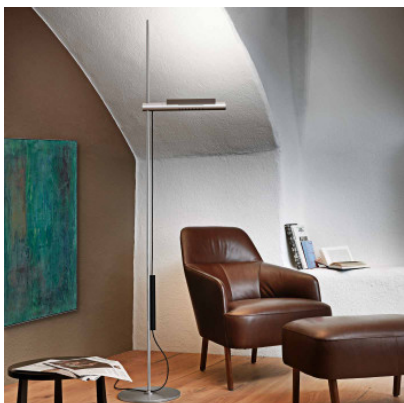

## Baltensweiler HALO LED S

Lampadaire LED Baltensweiler HALO LED S en aluminium avec réflecteur rotatif, pivotant et réglable en hauteur. Gradateur tactile sur le câble parallèle à la tige. Dimmable en continu et en 7 étapes.

aluminium	1.845,00 €
MPN	2310 000 A P
Flux lumineux (lm)	5090
noir	2.124,00 €
MPN	2310 000 S P
Flux lumineux (lm)	5090

02.05.2024 13:13:50

Tous les prix indiqués sont avec 19% TVA pour livraison en Deutschland à laquelle s'ajoutent le cas échéant des Coûts d'expédition