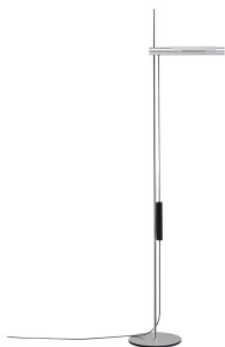

Baltensweiler HALO LED S DTW

Lampadaire LED Baltensweiler HALO LED S DTW en aluminium avec réflecteur rotatif, pivotant et réglable en hauteur. Gradateur tactile sur le câble parallèle à la tige. Dimmable en continu et en 7 étapes. Dim-to-Warm.

aluminium	1.845,00 €
MPN	2310 100 A P
Flux lumineux (lm)	4300
noir	2.124,00 €
MPN	2310 100 S P
Flux lumineux (lm)	4300

18.04.2024 9:35:50

Tous les prix indiqués sont avec 19% TVA pour livraison en Deutschland à laquelle s'ajoutent le cas échéant des Coûts d'expédition