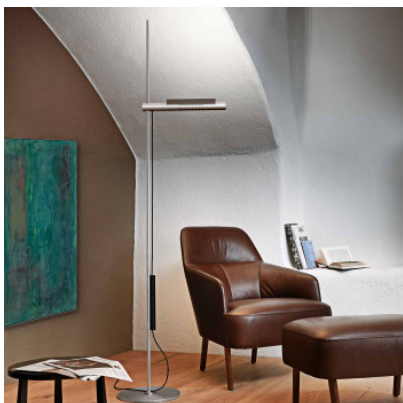

Baltensweiler HALO LED S DTW

Lampadaire LED Baltensweiler HALO LED S DTW en aluminium avec réflecteur rotatif, pivotant et réglable en hauteur. Gradateur tactile sur le câble parallèle à la tige. Dimmable en continu et en 7 étapes. Dim-to-Warm.

aluminium	1.845,00 €
MPN	2310 100 A P
Flux lumineux (lm)	4300
noir	2.124,00 €
MPN	2310 100 S P
Flux lumineux (lm)	4300

18.04.2024 9:35:50

Tous les prix indiqués sont avec 19% TVA pour livraison en Deutschland à laquelle s'ajoutent le cas échéant des Coûts d'expédition