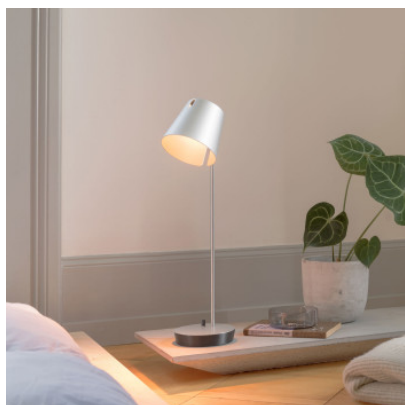

## Baltensweiler Fez T DTW

Lampe de table LED Baltensweiler Fez T DTW en aluminium avec une tête de lampe inclinable verticalement. Intensité variable via le bouton noir sur la base. Interrupteur principal sur le câble. Dim-To-Warm.