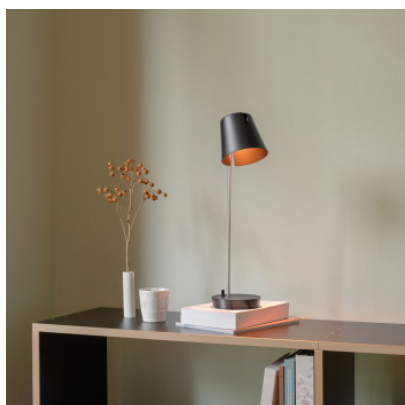

## Baltensweiler Fez T DTW

Lampe de table LED Baltensweiler Fez T DTW en aluminium avec une tête de lampe inclinable verticalement. Intensité variable via le bouton noir sur la base. Interrupteur principal sur le câble. Dim-To-Warm.