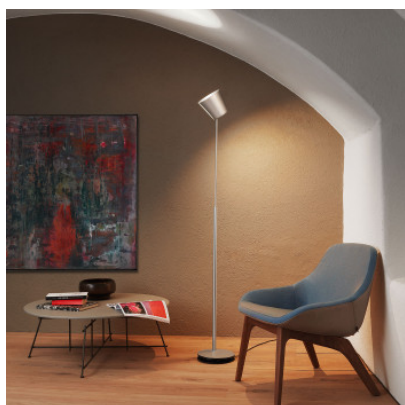

Baltensweiler Fez S DTW

Lampadaire LED Baltensweiler Fez S en aluminium avec tige télescopique réglable en hauteur. Abat-jour inclinable à 130°. Avec variateur tactile sur la tige.

aluminium	1.517,00 €
MPN	7010 100 A P
Flux lumineux (lm)	2640
blanc	1.702,00 €
MPN	7010 100 W P
Flux lumineux (lm)	2640
noir	1.702,00 €
MPN	7010 100 S P
Flux lumineux (lm)	2640
bronze	1.910,00 €
MPN	7010 100 B P
Flux lumineux (lm)	2640