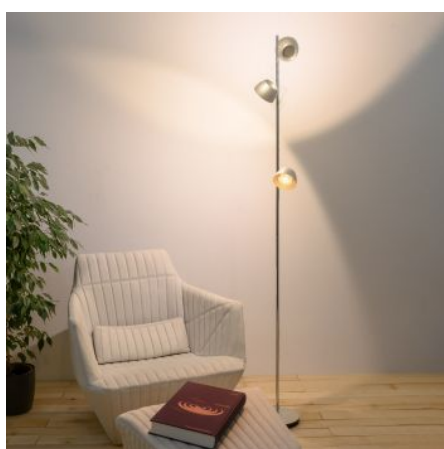

Baltensweiler Irio S DTW

Lampe de sol Irio S DTW par Baltensweiler à trois têtes de lampe orientables à volonté (par aimantation). Variateur interrupteur sur la tige, Dim-To-Warm, accessoire optique pour lumière ciblée. Alu.

Fabricant	Baltensweiler
Collection	Baltensweiler Irio
Ampoules	62W LED, 5520 lm, 2850K - 1800 K, IRC 90.
Dimensions	Hauteur 187,5 cm, diamètre de socle 23 cm, longueur de câble 300 cm.

07.03.2021 15:05:49