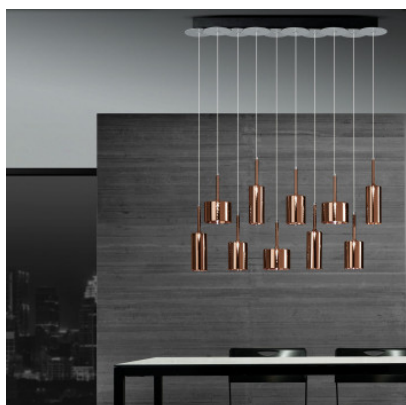

Axolight Spillray SP10

Spillray 10 LED par Axo Light est une extraordinaire suspension à LED qui plait pour ses diffuseurs de verre en forme de coupes et pour sa rosette hors du commun. Structure métallique en chrome.

cristal	2.689,00 € -PDSF-3.169,00-€
MPN	SPSPIL10CSCRG4L
gris	3.369,00 € -PDSF-3.966,00-€
MPN	SPSPIL10GRCRG4L

Ampoules 10 x 1,5W 12V G4 LED ampoules.
 Dimensions Hauteur totale max. 1,2 m, largeur 98 cm, profondeur 19 cm, hauteurs de les abat-jours 25,3 cm, 29,3 cm et 34,3 cm, rosette: hauteur 6,3 cm, largeur 95 cm, profondeur 8,5 cm, largeur totale 104,5 cm.