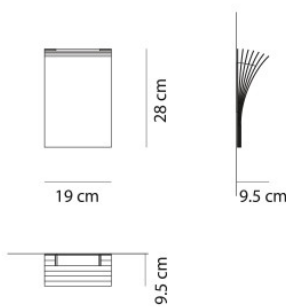

Ampoules	16W LED 220-240V, 3000K, ~1120lm (70lm/W), CRI 90.
Dimensions	Largeur 19 cm, hauteur 28 cm, profondeur 9,5 cm, poids 2 kg.

02.05.2024 10:50:48

Tous les prix indiqués sont avec 19% TVA pour livraison en Deutschland à laquelle s'ajoutent le cas échéant des Coûts d'expédition