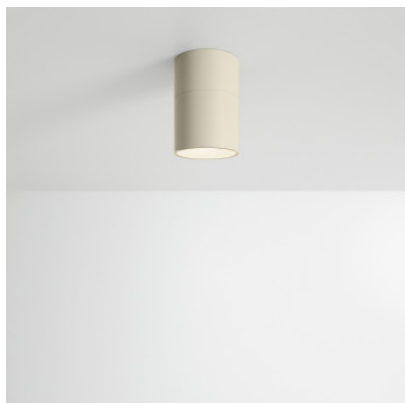

Axolight Pivot PL1

Spot de plafond LED Axolight Pivot PL1 en aluminium pour une lumière directe vers le bas.
Angle de faisceau 38°. Bord de fuite dimmable.

blanc MPN	259,00 €-PDSF-308,00-€ PLPIVO0131BCLED
noir MPN	259,00 €-PDSF-308,00-€ PLPIVO0131NELED
greige MPN	289,00 €-PDSF-339,00-€ PLPIVO0131GELED

Ampoules 6,4W LED, 2700K, 688 lm (107,5 lm/W), CRI>90.
Dimensions Hauteur 9,8 cm, diamètre 7 cm.

03.05.2024 1:44:31

Tous les prix indiqués sont avec 19% TVA pour livraison en Deutschland à laquelle s'ajoutent le cas échéant des Coûts d'expédition