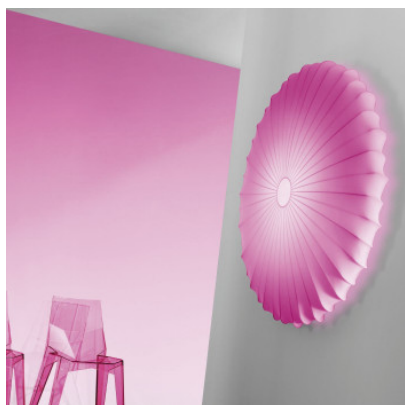

Axolight Muse PL60

Muse PL 60 par Axo Light est une lampe utilisable sur de nombreux murs et plafonds. Son design moderne et sa lumière non-éblouissante sont un plus dans les pièces. Structure métallique.