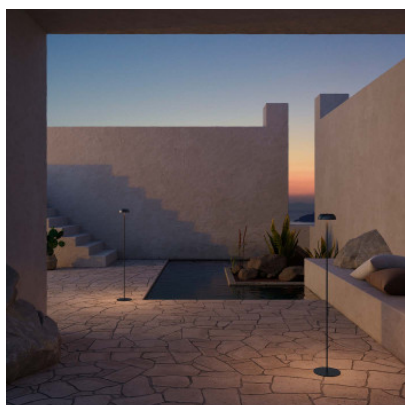

Axolight Float PT

La lampe de sol rechargeable multifonctionnelle Axo Light Float PT à abat-jour amovible s'utilise comme applique, lampe de table ou suspension. Illumine pendant 9 h maximum. Avec variateur touche.

blanc MPN	339,00 €-PDSF-396,00-€ PTFLOATXBCBCLED
bleu MPN	339,00 €-PDSF-396,00-€ PTFLOATXBLBLED
mauve dust MPN	339,00 €-PDSF-396,00-€ PTFLOATXMDBLED
noir MPN	339,00 €-PDSF-396,00-€ PTFLOATXNENELED
vert / gris béton MPN	339,00 €-PDSF-396,00-€ PTFLOATXCGCOLED

Ampoules
Dimensions

3,5W LED, 2700K, 200 lm (57,14 lm/W), IRC 80.
Hauteur 117,7 cm, diamètre de l'abat-jour 13,5 cm,
hauteur de l'abat-jour 4,5 cm, poids 1,6 kg.

29.04.2024 15:37:33

Tous les prix indiqués sont avec 19% TVA pour livraison en Deutschland à laquelle s'ajoutent le cas échéant des Coûts d'expédition