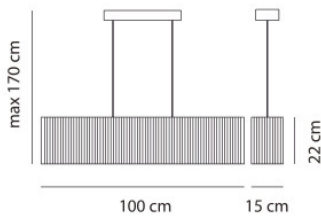

Ampoules
Dimensions

3 LED E27 230V 16W ou 3 ampoules halogènes E27 230V max. 70W.
Hauteur totale max. 170 cm. Diffuseur: largeur 100 cm, profondeur 15 cm, hauteur 22 cm. Largeur de la rosette 32 cm, profondeur 11 cm, hauteur 3,2 cm.