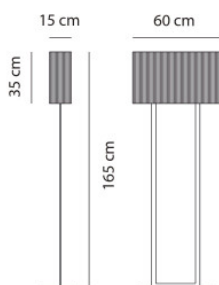

Ampoules 2 LED E27 230V 16W ou 2 ampoule fluocompacte E27 230V 21W ou 2 ampoule halogène E27 230V max. 70W.
Dimensions Hauteur totale 165 cm. Diffuseur: largeur 60 cm, profondeur 15 cm, hauteur 35 cm.