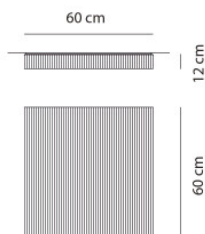

|            |   |
|------------|---|
| Ampoules   | 3 LED E27 230V 9,5W ou 3 ampoules fluocompactes E27 230V 12W ou 3 ampoules halogènes E27 230V max. 46W. |
| Dimensions | Longueur et largeur chacune 60 cm, hauteur 12 cm.   |