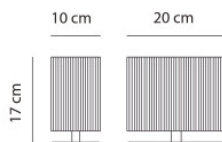

blanc MPN	299,00 €-PDSF-355,00-€ LTCLAVXPBCCRE14
sable MPN	299,00 €-PDSF-355,00-€ LTCLAVXPSACRE14
tabac MPN	299,00 €-PDSF-355,00-€ LTCLAVXPTACRE14

Ampoules 1 LED E14 230V 6,5W ou 1 ampoule fluocompacte E14 230V 12W ou 1 ampoule halogène E14 230V max. 42W  
 Dimensions Hauteur totale 17 cm. Diffuseur: largeur 20 cm, profondeur 10 cm.