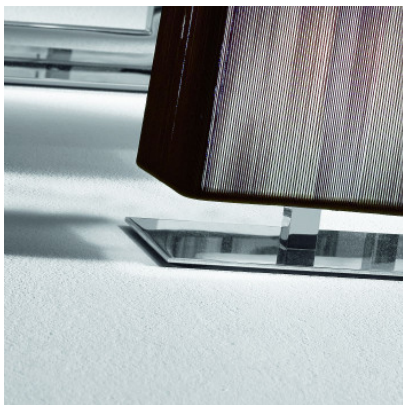

## Axolight Clavius LT XP

Petite lampe de table décorative Axo Light Clavius LT Clav XP avec base en métal et diffuseur de soie rectangulaire tendu de fils dans différents coloris. Pour éclairage de zone.

blanc MPN	299,00 €-PDSF-355,00-€ LTCLAVXPBCCRE14
sable MPN	299,00 €-PDSF-355,00-€ LTCLAVXPSACRE14
tabac MPN	299,00 €-PDSF-355,00-€ LTCLAVXPTACRE14

Ampoules 1 LED E14 230V 6,5W ou 1 ampoule fluocompacte E14 230V 12W ou 1 ampoule halogène E14 230V max. 42W  
 Dimensions Hauteur totale 17 cm. Diffuseur: largeur 20 cm, profondeur 10 cm.