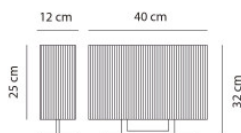

Ampoules	2 LED E14 230V 6,5W ou 2 ampoule fluocompacte E14 230V 12W ou 2 ampoule halogène E14 230V max. 42W
Dimensions	Hauteur totale 32 cm. Diffuseur: largeur 40 cm, hauteur 25 cm, profondeur 12 cm.

28.04.2024 23:32:30