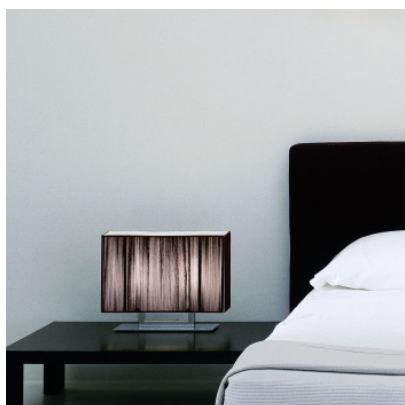

Axolight Clavius LT P

Lampe de table de taille moyenne Axo Light Clavius LT Clavi P avec base en métal et diffuseur de soie rectangulaire tendu de fils de soie en différents coloris. Lumière diffuse.

blanc MPN	659,00 €-PDSF-771,00-€ LTCLAVIPBCCRE14
sable MPN	659,00 €-PDSF-771,00-€ LTCLAVIPSACRE14
tabac MPN	659,00 €-PDSF-771,00-€ LTCLAVIPTACRE14

Ampoules	2 LED E14 230V 6,5W ou 2 ampoule fluocompacte E14 230V 12W ou 2 ampoule halogène E14 230V max. 42W
Dimensions	Hauteur totale 32 cm. Diffuseur: largeur 40 cm, hauteur 25 cm, profondeur 12 cm.

28.04.2024 23:32:30