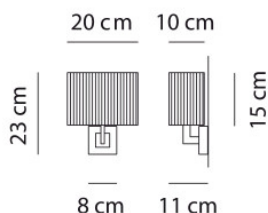

Ampoules 1 LED E14 230V 6,5W ou 1 ampoule fluocompacte E14 230V 12W ou 1 ampoule halogène E14 230V max. 42W
Dimensions Hauteur totale 23 cm, profondeur totale 11 cm. Diffuseur: largeur 20 cm, hauteur 15 cm, profondeur 10 cm. Fixation murale: largeur 8 cm.