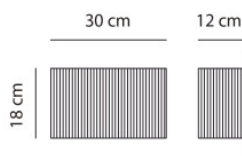

blanc MPN	269,00 €-PDSF-314,00-€ APCLAV30BCXXE14
sable MPN	269,00 €-PDSF-314,00-€ APCLAV30SAXXE14
tabac MPN	269,00 €-PDSF-314,00-€ APCLAV30TAXXE14
Ampoules	1 LED E14 230V 6,5W ou 1 ampoule fluocompacte E14 230V 12W ou 1 ampoule halogène E14 230V max. 42W
Dimensions	Largeur 30 cm, hauteur 18 cm, profondeur 12 cm.