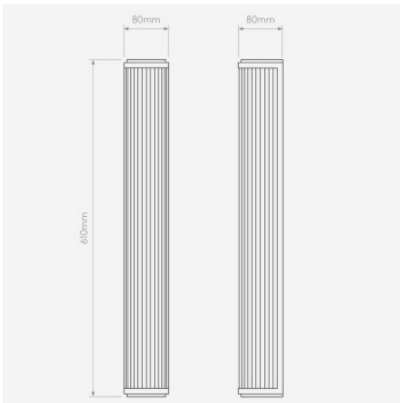

Ampoules 1 x 25W 3000K LED.  
 Dimensions hauteur 610 mm, largeur 80 mm, profondeur 80 mm.

20.05.2024 2:36:44

Tous les prix indiqués sont avec 19% TVA pour livraison en Deutschland à laquelle s'ajoutent le cas échéant des Coûts d'expédition