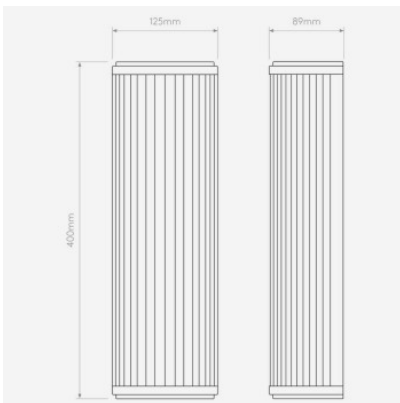

Ampoules 1 x 7.2W 3000K LED.
Dimensions hauteur 400 mm, largeur 125 mm, profondeur 89 mm.

21.05.2024 18:33:14

Tous les prix indiqués sont avec 19% TVA pour livraison en Deutschland à laquelle s'ajoutent le cas échéant des Coûts d'expédition