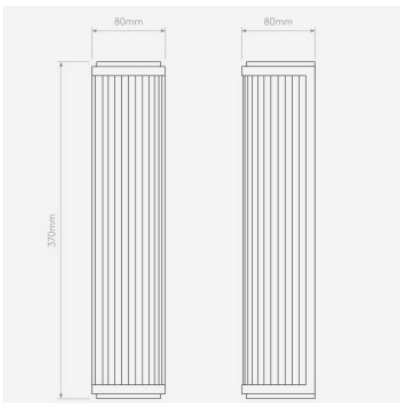

Ampoules 1 x 15.1W 3000K LED.
 Dimensions hauteur 370 mm, largeur 80 mm, profondeur 80 mm.

21.05.2024 12:06:18

Tous les prix indiqués sont avec 19% TVA pour livraison en Deutschland à laquelle s'ajoutent le cas échéant des Coûts d'expédition