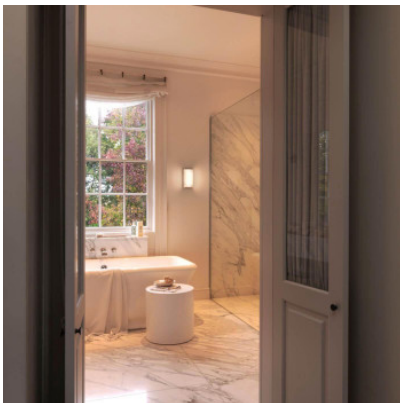

Astro Versailles 250 applique murale

bronze	448,00 €-PDSF-534,00 €
MPN	1380025
EAN	5038856079616

chrome poli	448,00 €-PDSF-534,00 €
MPN	1380024
EAN	5038856078374

or mat	448,00 €-PDSF-534,00 €
MPN	1380026
EAN	5038856085457

Ampoules 1 x 4.7W 3000K LED.
Dimensions hauteur 250 mm, largeur 125 mm, profondeur 89 mm.

19.05.2024 21:17:07

Tous les prix indiqués sont avec 19% TVA pour livraison en Deutschland à laquelle s'ajoutent le cas échéant des Coûts d'expédition

Lumen Lighting Nostraforma GmbH & Co KG
Bodenseestr. 129 | DE-81243 München
FON: +49 (0) 89 820 80 62 0 | FAX: +49 (0) 89 820 80 62 200
MAIL: nostraforma@nostraforma.com | WEB: www.nostraforma.com
BANK: Stadtparkasse München | BLZ: 701 500 00 | KTO: 907 228 290
IBAN: DE 85 7015 0000 0907 2282 90 | BIC: SSKMDEMM

UST-ID: DE 813 992 226
Registergericht München HRA 88136
Persönlich haftende Gesellschafter
Nostraforma Verwaltungs GmbH
Registergericht München HRA 175844
Geschäftsführer: Cerchi Alexander, Cerchi Patrick, Cerchi Manuel