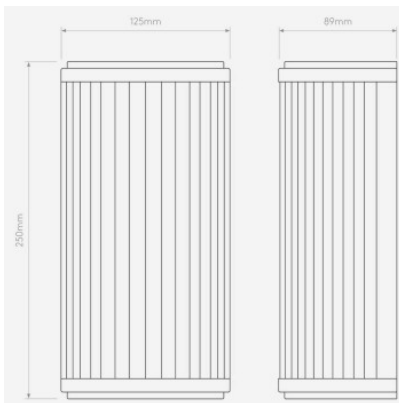

Ampoules 1 x 4.7W 3000K LED.  
 Dimensions hauteur 250 mm, largeur 125 mm, profondeur 89 mm.

19.05.2024 21:17:07

Tous les prix indiqués sont avec 19% TVA pour livraison en Deutschland à laquelle s'ajoutent le cas échéant des Coûts d'expédition