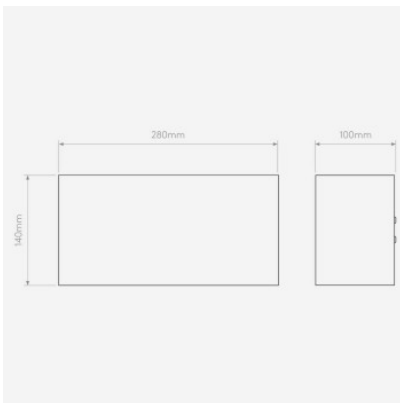

Astro Velo 280 applique murale

plâtre	163,00 €-PDSF-195,00-€
MPN	1417001
EAN	5038856104356

Ampoules 1 x max. 60W E27 IP20.
Dimensions hauteur 140 mm, largeur 280 mm, profondeur 100 mm.

18.05.2024 5:04:19