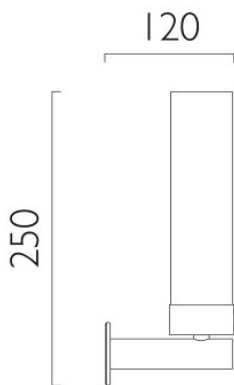

Astro Tube applique murale

Astro Tube est une applique à diffuseur de verre blanc opalin cylindrique à placer de part et d'autre du miroir. Structure chromée, IP44, classe II, double isolation.

chrome poli	131,00 € PDSF 157,00 €
MPN	1021001
EAN	5038856002744

Ampoules	1 lampe flamme E14 max. 40W.
Dimensions	Hauteur 250 mm, profondeur 120 mm.

02.05.2024 15:04:37

Tous les prix indiqués sont avec 19% TVA pour livraison en Deutschland à laquelle s'ajoutent le cas échéant des Coûts d'expédition