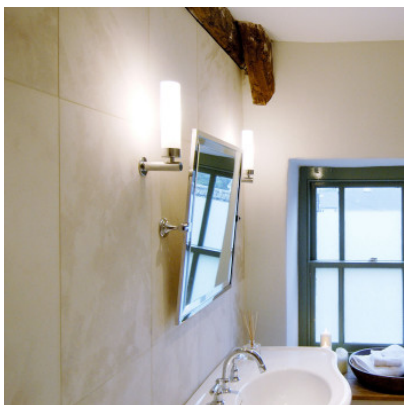

02.05.2024 15:04:37

Tous les prix indiqués sont avec 19% TVA pour livraison en Deutschland à laquelle s'ajoutent le cas échéant des Coûts d'expédition