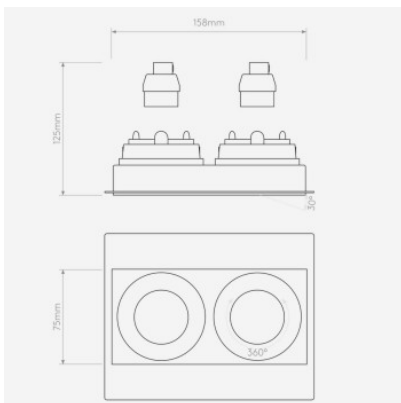

## Astro Trimless Square Twin Adjustable plafonnier encastré

blanc	121,00 €-PDSF-145,00-€
MPN	1248022
EAN	5038856107777

Ampoules	2x max. 6W GU10 IP20.
Dimensions	hauteur 158 mm, largeur 75 mm, profondeur 2 mm, profondeur d'installation 62 mm + lampe, largeur d'installation 162 mm, hauteur d'installation 79 mm.