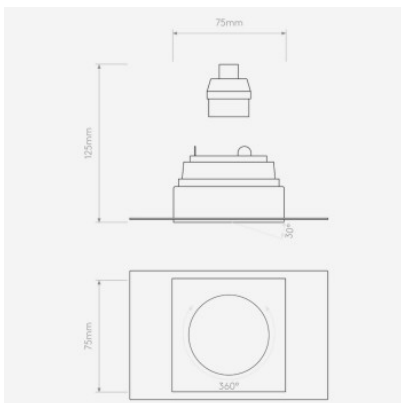

Astro Trimless Square Adjustable plafonnier encastré

blanc mat	61,00 € PDSF 73,00 €
MPN	1248020
EAN	5038856107753

Ampoules	1x max. 6W GU10 IP65.
Dimensions	hauteur 75 mm, largeur 75 mm, profondeur 2 mm, profondeur d'installation 62 mm + lampe, largeur d'installation 79 mm, hauteur d'installation 79 mm.