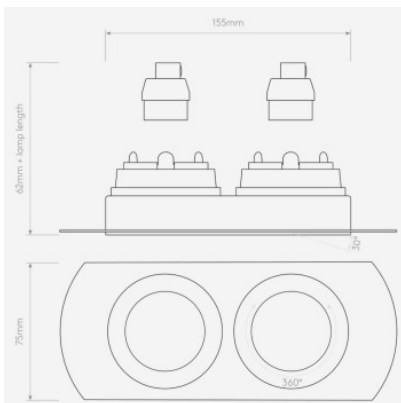

## Astro Trimless Round Twin Adjustable plafonnier encastré

blanc	120,00 €-PDSF-143,00-€
MPN	1248021
EAN	5038856107760

Ampoules	2x max. 6W GU10 IP20.
Dimensions	hauteur 155 mm, largeur 75 mm, profondeur 2 mm, profondeur d'installation 62 mm + lampe, largeur d'installation 159 mm, hauteur d'installation 79 mm.