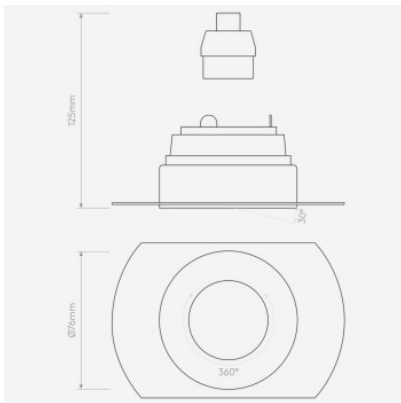

Astro Trimless Round Adjustable plafonnier encastré

blanc	58,00 € - PDSF 70,00 €
MPN	1248024
EAN	5038856110104

Ampoules	1x max. 6W GU10 IP20.
Dimensions	Diamètre 76 mm, profondeur 4 mm. diamètre de montage 79 mm. profondeur d'installation 64 mm+ lampe.