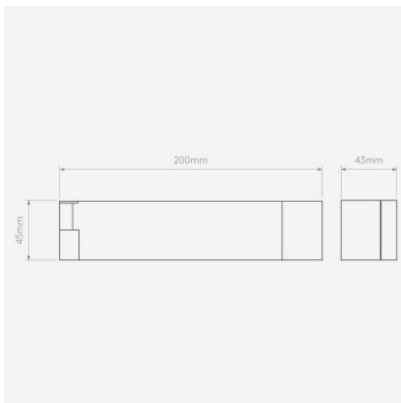

Astro Tosca applique murale

bronze	363,00 €-PDSF 433,00-€
MPN	1157012
EAN	5038856082234
chrome poli	363,00 €-PDSF 433,00-€
MPN	1157003
EAN	5038856008500
nickel matt	363,00 €-PDSF 433,00-€
MPN	1157001
EAN	5038856006995
or mat	363,00 €-PDSF 433,00-€
MPN	1157007
EAN	5038856075489

Ampoules 1 x 4.4W 2700K LED IP20.
Dimensions hauteur 45 mm, largeur 200 mm, profondeur 43 mm.

19.05.2024 23:48:43

Tous les prix indiqués sont avec 19% TVA pour livraison en Deutschland à laquelle s'ajoutent le cas échéant des Coûts d'expédition

Lumen Lighting Nostraforma GmbH & Co KG
Bodenseestr. 129 | DE-81243 München
FON: +49 (0) 89 820 80 62 0 | FAX: +49 (0) 89 820 80 62 200
MAIL: nostraforma@nostraforma.com | WEB: www.nostraforma.com
BANK: Stadtparkasse München | BLZ: 701 500 00 | KTO: 907 228 290
IBAN: DE 85 7015 0000 0907 2282 90 | BIC: SSKMDEMM

UST-ID: DE 813 992 226
Registergericht München HRA 88136
Persönlich haftende Gesellschafter
Nostraforma Verwaltungs GmbH
Registergericht München HRA 175844
Geschäftsführer: Cerchi Alexander, Cerchi Patrick, Cerchi Manuel