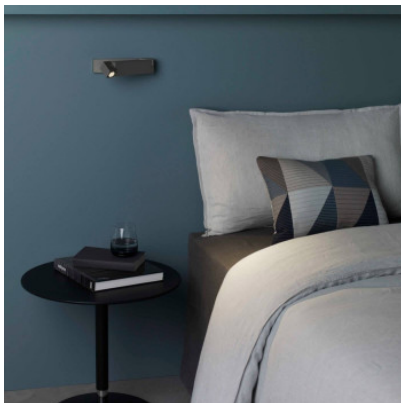

Astro Tosca applique murale

bronze	363,00 €-PDSF 433,00-€
MPN	1157012
EAN	5038856082234
chrome poli	363,00 €-PDSF 433,00-€
MPN	1157003
EAN	5038856008500
nickel matt	363,00 €-PDSF 433,00-€
MPN	1157001
EAN	5038856006995
or mat	363,00 €-PDSF 433,00-€
MPN	1157007
EAN	5038856075489

Ampoules 1 x 4.4W 2700K LED IP20.
Dimensions hauteur 45 mm, largeur 200 mm, profondeur 43 mm.

19.05.2024 23:48:43

Tous les prix indiqués sont avec 19% TVA pour livraison en Deutschland à laquelle s'ajoutent le cas échéant des Coûts d'expédition