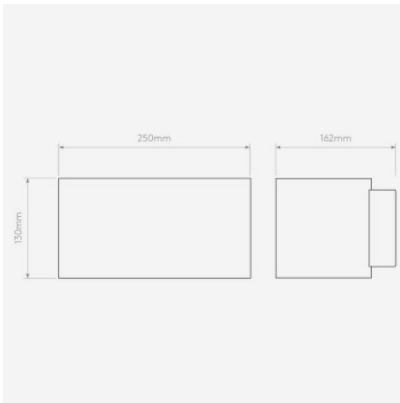

Astro Tokyo applique murale

abat-jour de verre blanc / structure
argent

147,00 €-PDSF-175,00-€

MPN
EAN

1089001
5038856004724

Ampoules
Dimensions

1x max.60W E14 IP20.
Hauteur 130 mm, largeur 250 mm, profondeur
162 mm.