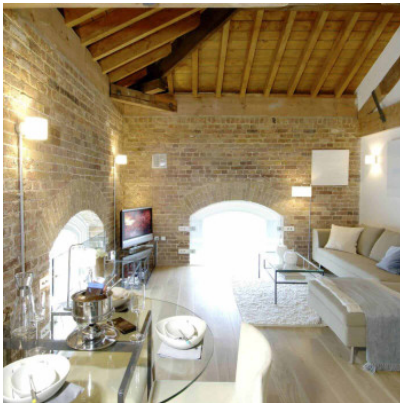

Astro Tokyo applique murale

abat-jour de verre blanc / structure
argent

147,00 €-PDSF-175,00-€

MPN
EAN

1089001
5038856004724

Ampoules
Dimensions

1x max.60W E14 IP20.
Hauteur 130 mm, largeur 250 mm, profondeur
162 mm.