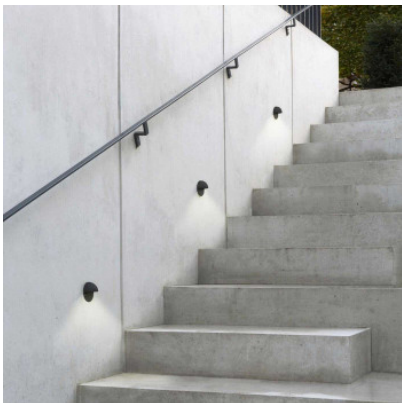

## Astro Tivola applique murale

gris	121,00 €-PDSF-145,00-€
MPN	1338009
EAN	5038856082012

noir	121,00 €-PDSF-145,00-€
MPN	1338001
EAN	5038856072648

Ampoules  
Dimensions

1 x max 2W 3000K LED IP65.  
Diamètre 80 mm, profondeur 40 mm.