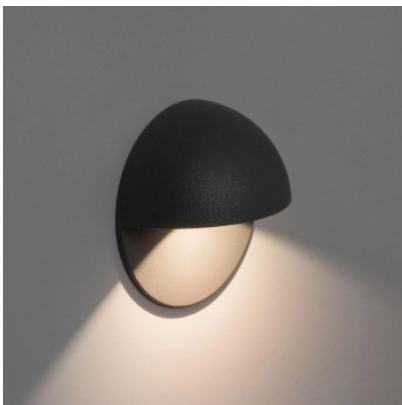

## Astro Tivola applique murale

gris	121,00 €-PDSF-145,00-€
MPN	1338009
EAN	5038856082012

noir	121,00 €-PDSF-145,00-€
MPN	1338001
EAN	5038856072648

Ampoules  
Dimensions

1 x max 2W 3000K LED IP65.  
Diamètre 80 mm, profondeur 40 mm.