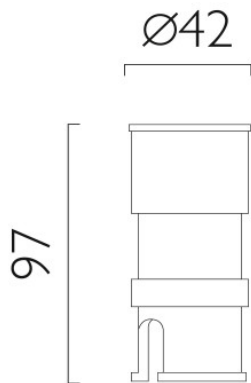

|            |   |
|------------|---|
| Ampoules   | 1 x max 2.4 W 3000K LED IP65.   |
| Dimensions | Diamètre 42 mm, profondeur 50 mm. diamètre de montage 40 mm. profondeur d'installation 90 mm. |

25.04.2024 22:42:29